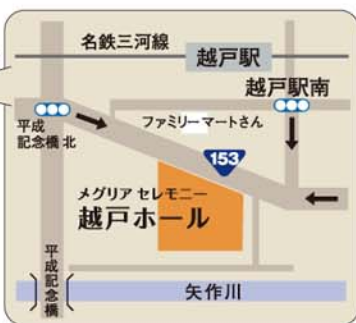

比べてお得!
メグリア互助会
MEGLIA CEREMONY

入会金・年会費 **0円**
解約時: **全額返金**
積立金の使い方は自由

特典

メグリア互助会は、「もしも…」に備えて会費を積み立てるお得な制度です。

- 毎月の積立金は¥1,000~¥15,000まで自由に設定できます。
- 2親等内のご親族様まで、会員特典を全てご利用いただけます。◆葬儀代はメグリアポイントの対象です。
- 葬儀施行時には、葬儀費用分の「メグリアポイント」を進呈

当日にご加入された方 **粗品進呈!**

※ご入会時には、銀行印をお持ち下さい。

ホール使用料

50% OFF

ご葬儀プラン料
(原簿・献花・仏衣・納棺・相 等)

10% OFF

おもてなし費用と葬儀関連費用
(返礼品・食事 等) (枕花・食器車等)

5% OFF

満期5年で (商品券は毎月の積立金 相当分)
「メグリア商品券」進呈!

SUPPORT

メグリアサポート

メグリアセレモニーのトータルサポート

葬儀はもちろん、仏壇・位牌・お墓・年忌法要・永代供養など葬儀後のご心配事やお困り事などトータルにサポート致します。