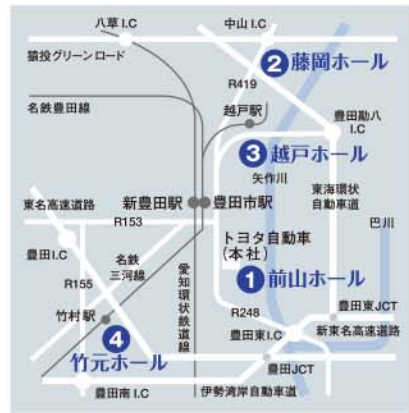

仏壇  
SUPPORT  
メグリアサポート

お墓  
SUPPORT  
メグリアサポート

位牌  
SUPPORT  
メグリアサポート

供養  
SUPPORT  
メグリアサポート

葬儀の事前相談・出張相談はお近くの各ホールにて随時承っております。

<p><b>1 前山ホール</b></p> <p>豊田市前山町4丁目9番地1 TEL0565-24-3655</p>	<p><b>2 藤岡ホール</b></p> <p>豊田市西中山町道具101番地 TEL0565-75-3066</p>	<p><b>3 越戸ホール</b></p> <p>豊田市越戸町梅盛126番地 TEL0565-46-4010</p>	<p><b>4 竹元ホール</b></p> <p>豊田市竹元町和光128番地 TEL0565-42-3658</p>
--	---	--	--