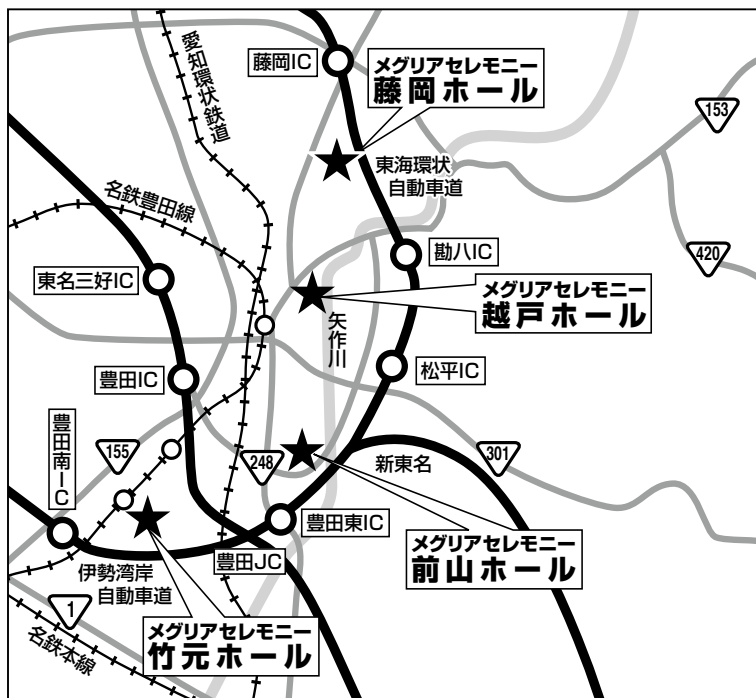

メグリアセレモニー前山ホール道路案内

MEGLIA メグリアセレモニー
トヨタ生活協同組合 **前山ホール**

〒471-0828 豊田市前山町4丁目9番地1
TEL. 0565-24-3655 FAX. 0565-24-3666

0120-105-912
FreeDial

- ▶交通のご案内◀
- 鉄道 (名古屋・近隣からのアクセス)
 1. 地下鉄東山線「伏見駅」乗換え→鶴舞線「豊田市駅」下車→タクシーにて15分
 2. 名鉄本線「知立駅」乗換え→名鉄三河線「土橋駅」下車→タクシーにて10分
 3. JR 東海道本線「岡崎駅」乗換え→愛知環状鉄道「三河豊田駅」下車→タクシーにて10分
 - 車
 - 東海環状自動車道「豊田東インター」から8分、東名ICから15分

メグリアセレモニー 検索