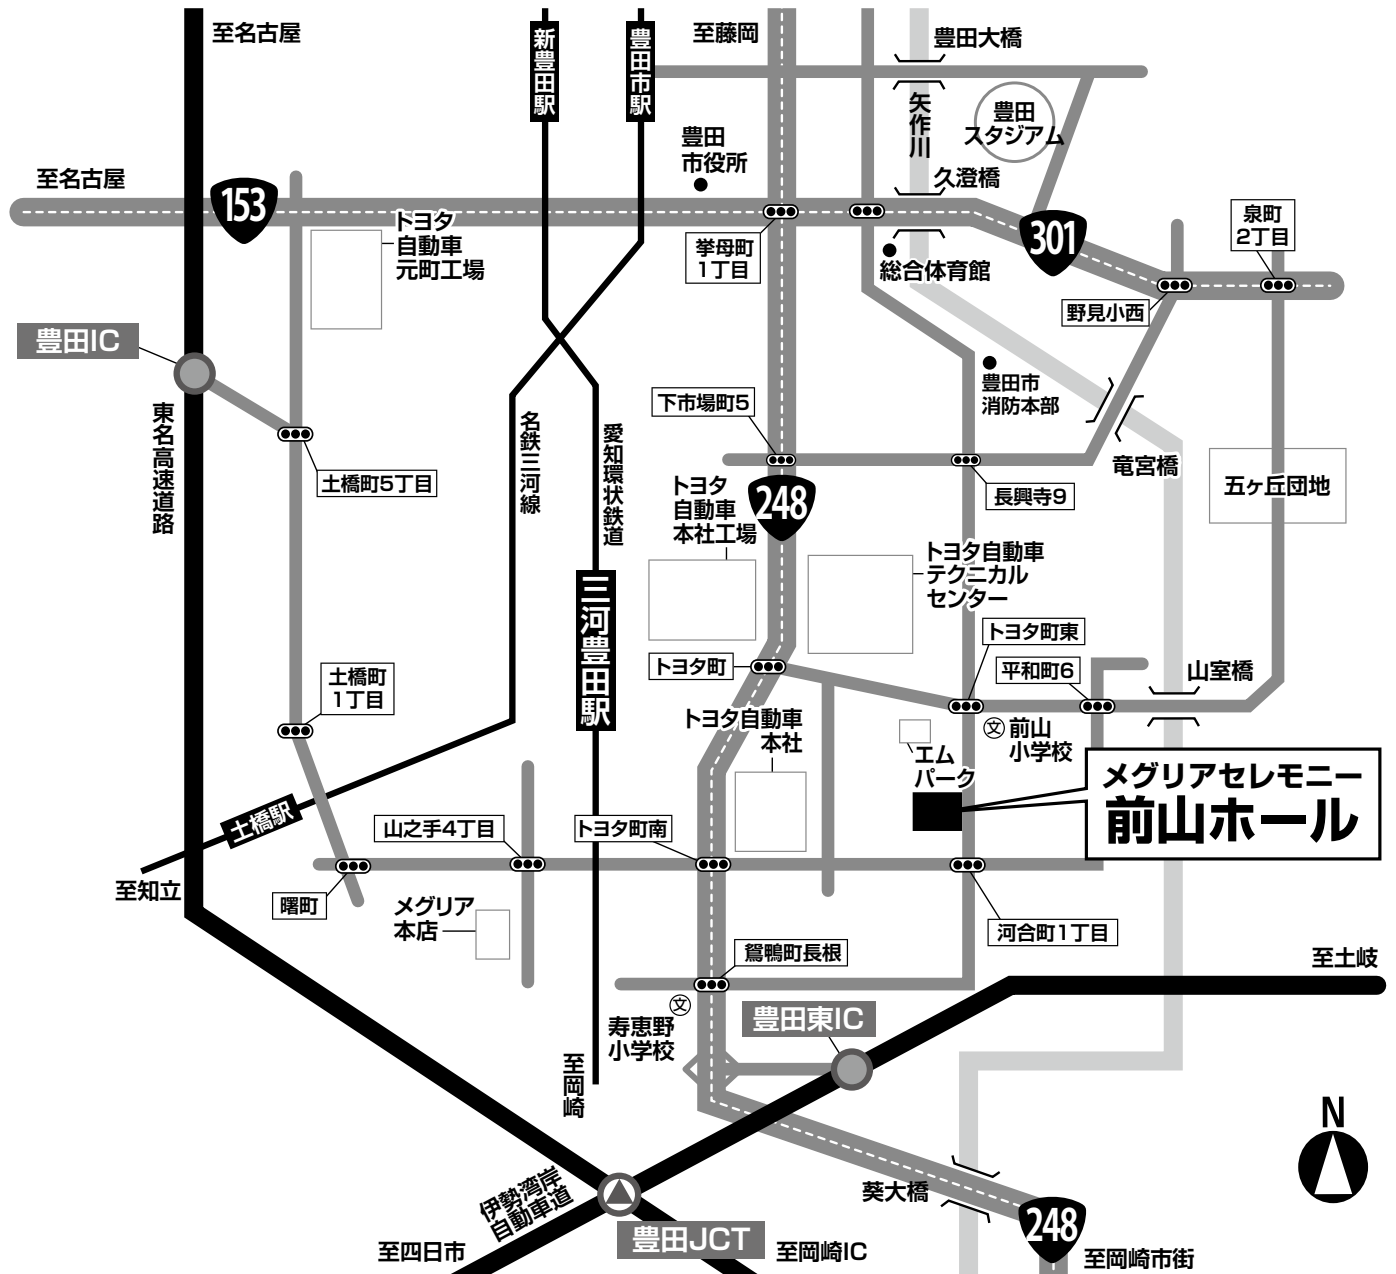

メグリアセレモニー前山ホール道路案内

MEGLIA メグリアセレモニー
トヨタ生活協同組合 **前山ホール**

〒471-0828 豊田市前山町4丁目9番地1
TEL. 0565-24-3655 FAX. 0565-24-3666

0120-105-912
FreeDial

- ▶交通のご案内◀
- 鉄道 (名古屋・近隣からのアクセス)
 1. 地下鉄東山線「伏見駅」乗換え→鶴舞線「豊田市駅」下車→タクシーにて15分
 2. 名鉄本線「知立駅」乗換え→名鉄三河線「土橋駅」下車→タクシーにて10分
 3. JR 東海道本線「岡崎駅」乗換え→愛知環状鉄道「三河豊田駅」下車→タクシーにて10分
 - 車
 - 東海環状自動車道「豊田東インター」から8分、東名ICから15分

メグリアセレモニー 検索