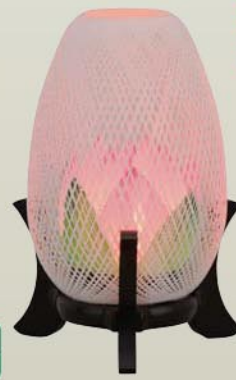

**131**

**やすらぎの灯り11号(桜)long** 高25.5cm  
メーカー希望価格22,000円(税込)  
組合員価格 **17,600円(税込)**

**7719**

**竹蘭6号(鉄仙)** (クリア絵柄風車付) 高47cm  
メーカー希望価格17,380円(税込)  
組合員価格 **13,904円(税込)**

**919**

**糸車(蓮華)** 高24cm ※本体繊維紙は白色  
メーカー希望価格15,400円(税込)  
組合員価格 **12,320円(税込)**

**7429**

**京竹21号(桜カラー)** 高42cm ※本体竹材  
メーカー希望価格24,860円(税込)  
組合員価格 **19,888円(税込)** (クリア絵柄風車付)

**7421**

**京竹21号(タメ)**  
(クリア絵柄風車付) 高42cm  
メーカー希望価格  
各23,600円(税込)  
組合員価格  
各18,920円(税込)  
※本体竹材

MDF  
ビニールスイッチ